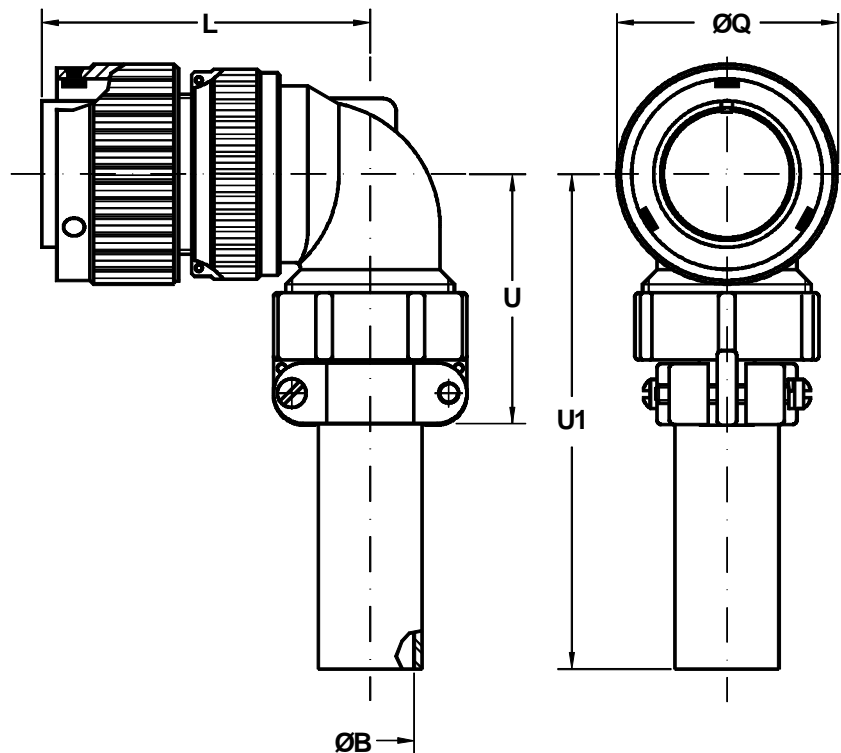

**Conector aéreo acodado
90° plug**

Ej. / Ex. : SCPB3108F20-27P

Dimensiones del conector Shell size	ØB ±0.1	L Max.	ØQ ±0.2	U Max.	U 1 Max.
10 SL	5.58	40	22.6	36.0	105
14 S	7.92	42	29.0	38.5	105
16 S	11.09	46	31.6	41.0	105
16	11.09	55	31.6	41.0	105
18	14.27	57	36.2	50.0	112
20	15.87	62	39.8	48.0	105
22	15.87	62	43.0	48.0	105
24	19.05	67	46.4	54.0	107
28	19.05	67	53.0	55.0	107
32	23.79	72	60.0	64.5	115
36	31.75	75	66.2	67.2	115
40	34.92	78	72.3	91.0	135

Conector aéreo con salida acodada a 90°. Incluye zócalo estanco (gommet), adaptador con mecanizado posterior, brida tipo A (MS3057) para cable y manguito reductor de neopreno.

Plug complete with a 90° backshell. Includes insulating grommet, class A cable clamp SCPB3057 and neoprene sleeve.