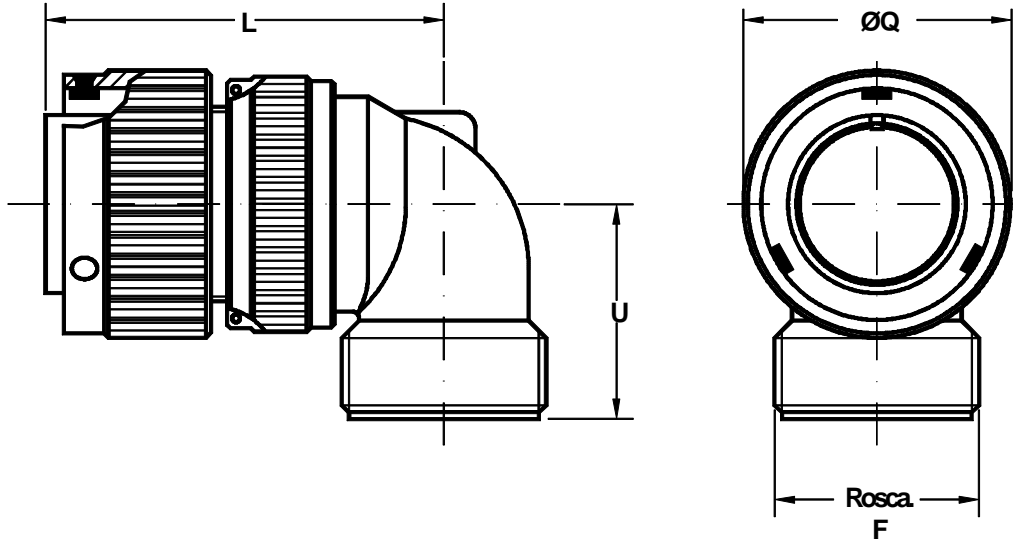

**Conector aéreo acodado  
 90° plug**

Ej./Ex. : SCPB3108A20-27P

Dimensiones del conector Shell size	Rosca V V thread	L Max.	ØQ ±0.2	U ±0.2
10 SL	0.6250 - 24UNEF-2A	40	22.6	25.0
14 S	0.7500 - 20UNEF-2A	42	29.0	26.5
16 S	0.8750 - 20UNEF-2A	46	31.6	27.0
16	0.8750 - 20UNEF-2A	55	31.6	27.0
18	1.0000 - 20UNEF-2A	57	36.2	30.0
20	1.1875 - 18UNEF-2A	62	39.8	32.0
22	1.1875 - 18UNEF-2A	62	43.0	32.0
24	1.4375 - 18UNEF-2A	67	46.4	37.0
28	1.4375 - 18UNEF-2A	67	53.0	38.0
32	1.7500 - 18UNS-2A	72	60.0	45.5
36	2.0000 - 18UNS-2A	75	66.2	47.2
40	2.2500 - 16UN-2A	78	72.3	52.0

Conector aéreo con salida de cable acodada a 90°. Incluye junta tórica (O-Ring) trasero. En la versión de clase R se incluye zócalo estanco (grommet).

Plug with 90° backshell.  
 R class includes a wire sealing grommet.