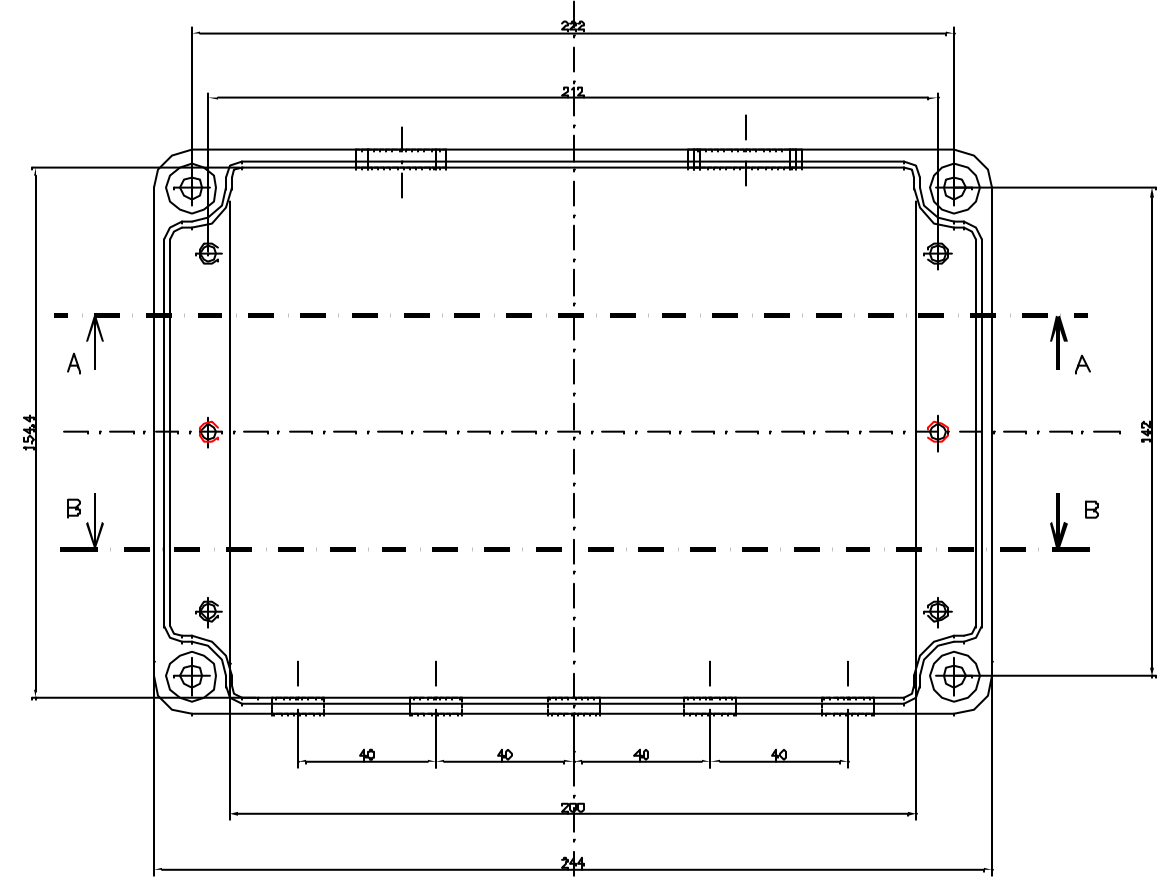

DIBUJO FUERA DE ESCALA

CARA A
CORTE A-A

CARA B
CORTE B-B

- 1 TALADRO Ø19.7
- 1 TALADRO Ø29.5
- 5 TALADROS Ø15.2
- 8 TALADROS Ø3.2

CAJA PT162

Nombre:	
Código interno:	